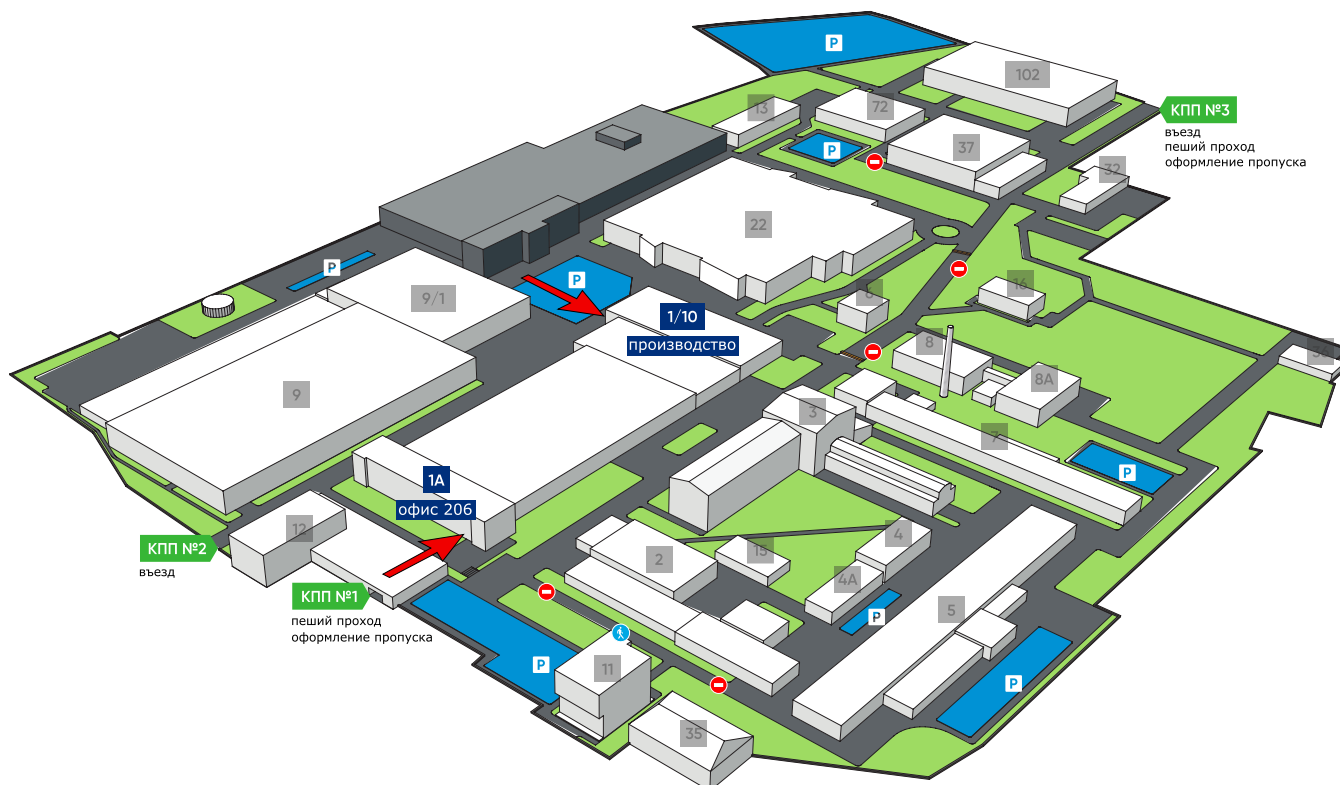

Схема проезда в офис и производство ООО «НПО РПС» на территории завода Мосрентген

Как добраться

- Для проезда на территорию завода Мосрентген сначала необходимо припарковать машину за территорией и получить пропуск на КПП №1 или КПП №3. Заехать можно через КПП №2 или КПП №3
- Адрес КПП №1 для навигатора: Мосрентген, 12 ([Ссылка в Яндекс.Навигатор](#))
- Телефон для заказа пропуска: [+7 \(495\) 149-09-11](tel:+74951490911)
- Мы открыты с 09:00 до 18:00. Выходной: суббота, воскресенье